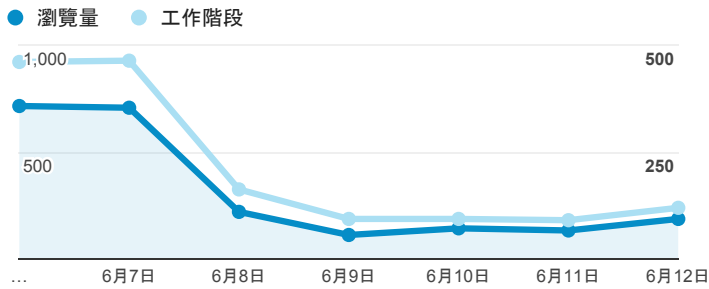

報表02_流量

2016年6月6日 - 2016年6月12日

所有使用者
100.00% 個工作階段

瀏覽量和平均網頁停留時間

瀏覽量和造訪

瀏覽量和不重複瀏覽量

造訪和新造訪率 (依 服務供應商 分組)

服務供應商	工作階段	瀏覽量
taipei taiwan	643	872
tamkang university	387	666
panchiao taipei hsien taiwan	62	104
tfn media co. ltd.	48	84
taiwan fixed network co. ltd.	47	56
taiwan mobile co. ltd.	36	45
mobile business group	31	43
kbro co. ltd.	30	69
vibo telecom inc.	25	56
(not set)	20	26

造訪和瀏覽量 (依 分享網址 分組)

分享網址	工作階段	瀏覽量
eportfolio.tku.edu.tw/	1,004	1,514
ep.tku.edu.tw/index_detail_share.aspx?id=537C19E76E8126BF	167	181
ep.tku.edu.tw/index_detail_share.aspx?id=0857AE920B259F8E	48	54
eportfolio.tku.edu.tw/index_detail.aspx?category=17&sr v=3	30	33
ep.tku.edu.tw/	28	68
eportfolio.tku.edu.tw/index_detail.aspx?category=14&sr v=3	22	37
ep.tku.edu.tw/index_detail_share.aspx?id=4EA80D5FA1DF44D3	9	9
eportfolio.tku.edu.tw/index_detail.aspx?category=10&sr v=3	9	18
eportfolio.tku.edu.tw/tkustudentlink.aspx	7	8
eportfolio.tku.edu.tw/intro_MISStudentInfo.aspx	6	12