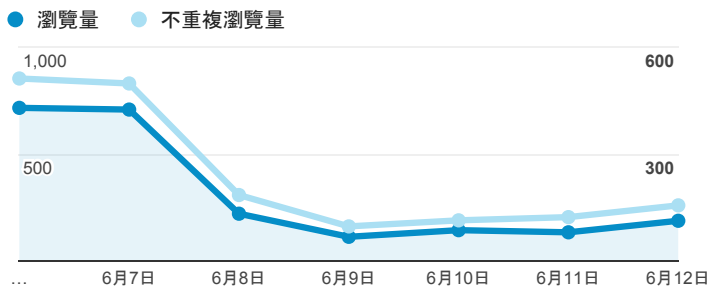

報表02_流量

2016年6月6日 - 2016年6月12日

所有使用者
100.00% 個工作階段

瀏覽量和平均網頁停留時間

瀏覽量和造訪

瀏覽量和不重複瀏覽量

造訪和新造訪率 (依 服務供應商 分組)

服務供應商	工作階段	瀏覽量
taipei taiwan	643	872
tamkang university	387	666
panchiao taipei hsien taiwan	62	104
tfn media co. ltd.	48	84
taiwan fixed network co. ltd.	47	56
taiwan mobile co. ltd.	36	45
mobile business group	31	43
kbro co. ltd.	30	69
vibo telecom inc.	25	56
(not set)	20	26

造訪和瀏覽量 (依 分享網址 分組)

分享網址	工作階段	瀏覽量
eportfolio.tku.edu.tw/	1,004	1,514
ep.tku.edu.tw/index_detail_share.aspx?id=537C19E76E8126BF	167	181
ep.tku.edu.tw/index_detail_share.aspx?id=0857AE920B259F8E	48	54
eportfolio.tku.edu.tw/index_detail.aspx?category=17&sr v=3	30	33
ep.tku.edu.tw/	28	68
eportfolio.tku.edu.tw/index_detail.aspx?category=14&sr v=3	22	37
ep.tku.edu.tw/index_detail_share.aspx?id=4EA80D5FA1DF44D3	9	9
eportfolio.tku.edu.tw/index_detail.aspx?category=10&sr v=3	9	18
eportfolio.tku.edu.tw/tkustudentlink.aspx	7	8
eportfolio.tku.edu.tw/intro_MISStudentInfo.aspx	6	12