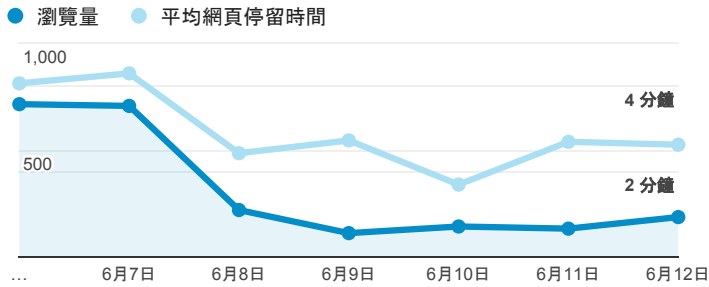

報表02_流量

2016年6月6日 - 2016年6月12日

所有使用者
100.00% 個工作階段

瀏覽量和平均網頁停留時間

瀏覽量和造訪

瀏覽量和不重複瀏覽量

造訪和新造訪率 (依 服務供應商 分組)

服務供應商	工作階段	瀏覽量
taipei taiwan	643	872
tamkang university	387	666
panchiao taipei hsien taiwan	62	104
tfn media co. ltd.	48	84
taiwan fixed network co. ltd.	47	56
taiwan mobile co. ltd.	36	45
mobile business group	31	43
kbro co. ltd.	30	69
vibo telecom inc.	25	56
(not set)	20	26

造訪和瀏覽量 (依 分享網址 分組)

分享網址	工作階段	瀏覽量
eportfolio.tku.edu.tw/	1,004	1,514
ep.tku.edu.tw/index_detail_share.aspx?id=537C19E76E8126BF	167	181
ep.tku.edu.tw/index_detail_share.aspx?id=0857AE920B259F8E	48	54
eportfolio.tku.edu.tw/index_detail.aspx?category=17&sr v=3	30	33
ep.tku.edu.tw/	28	68
eportfolio.tku.edu.tw/index_detail.aspx?category=14&sr v=3	22	37
ep.tku.edu.tw/index_detail_share.aspx?id=4EA80D5FA1DF44D3	9	9
eportfolio.tku.edu.tw/index_detail.aspx?category=10&sr v=3	9	18
eportfolio.tku.edu.tw/tkustudentlink.aspx	7	8
eportfolio.tku.edu.tw/intro_MISStudentInfo.aspx	6	12